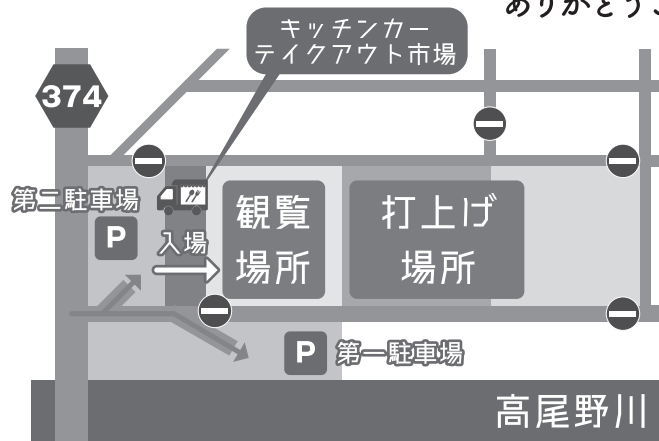

大会運営協賛者

BEE LINE CORP

(有)野村電設		(有)三友建設		
マルイ農協グループ		神酒造(株)		
いいものを真心にのせて 株式会社 岩崎電設	(株)WOOD LIFE	(有)辻産業	柏木歯科 クリニック	(有)クリーンショップ エース
(株)壺伸興業	スナック DOUBLE	(有)東原石油	スーパーよしだ	楠元医院 楠元歯科医院
大鷲工業(株)	(有)A・S・S	ほけんの110番 始良市役所前店	(有)クリーニング大洋	S・S・Izumi
ひかりの郷	郷田保険サービス	株式会社 アタックス	株式会社 シミズ	(株)吉原商事
(株)道上産業	アグリショップ 長島商店	池田機工(株)	(株)桐鶴	社会福祉法人 興正会
加根又工事 株式会社	(有)吉村金物店	村岡歯科医院	(株)宮後印刷	(有)たかさご水道
	(株)クリーンサービス	海が見える掛け流し温泉 千宝の湯	介護付き有料老人ホーム いずみ	(株)サインプラス
竹添裕二 土地家屋調査士事務所	(有)山床製茶	(株)ナカグマ	(有)田口商会	美容室 musica × far café
hoopHAIRSHOP	出水清掃(株)	有限会社松島屋	(有)郡山緑樹園	湯田ファミリー不動産
出水自動車教習所	鶴屋	花のよしおか	南商事(株)	井島建設
クリーニングキリノ	出水ガス	松栄軒	株式会社共和ガス燃料	出水ゴルフクラブ
かこい司法書士事務所	(有)せいこう技研	(株)アテナ	(株)春田建設	鹿児島銀行高尾野支店
ふく鶴むなかた	(有)イズミ自然薬房	(同)filer	(株)Minconパートナーズ	株式会社加根又本店

大会運営へのご協力、
ありがとうございます。(順不同、敬称略)

主催：いずみメッセージ花火
実行委員会
共催：イズミライブプロジェクト
一般社団法人Ihsam
後援：出水市